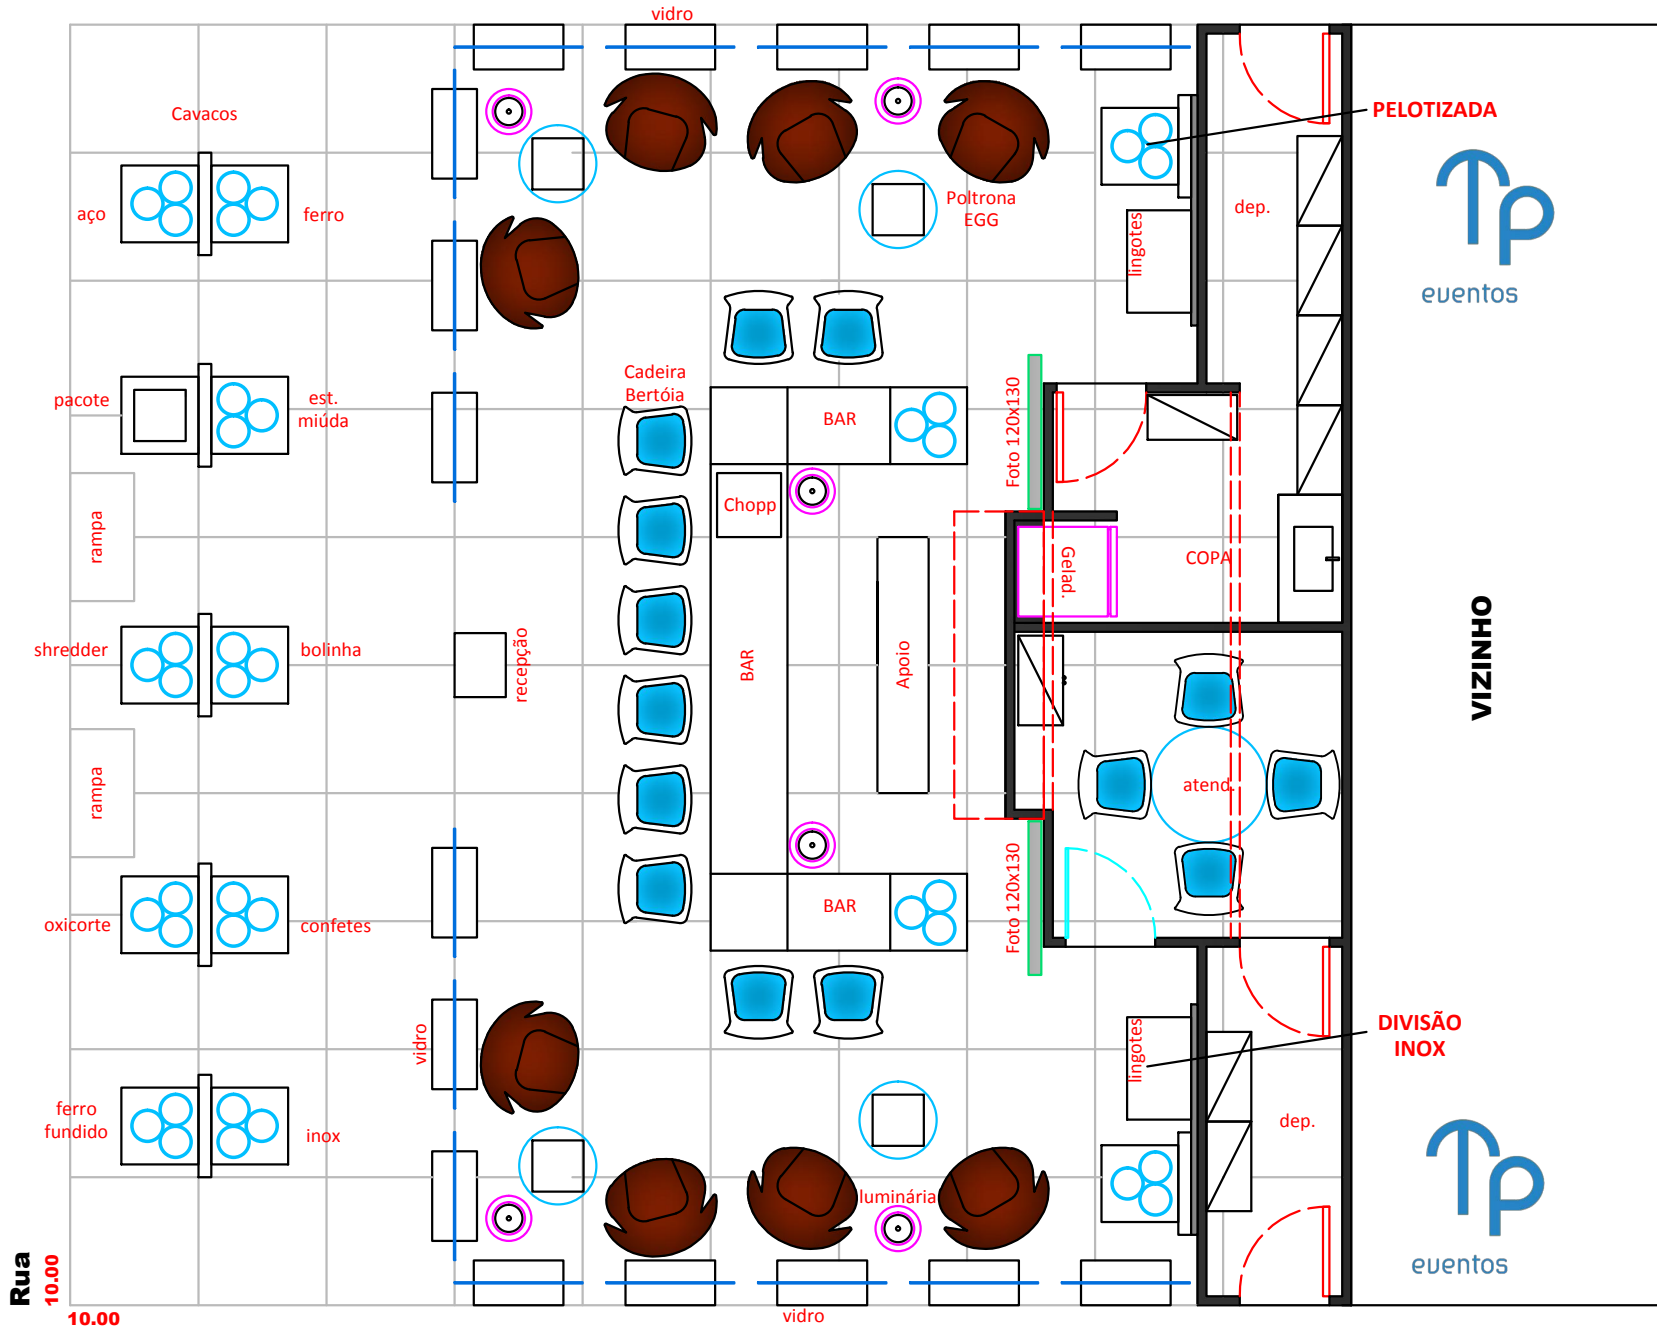

Rua D

Rua 10.00

10.00

Cliente - TRUFER - 100m²
 Stand - D32/D34/E31/E33
 Feira - FENAF

TP Eventos
 [11] 2674-5050
 contato@tpeventos.com.br | www.tpeventos.com.br

Rua E

PELOTIZADA

VIZINHO

DIVISÃO INOX