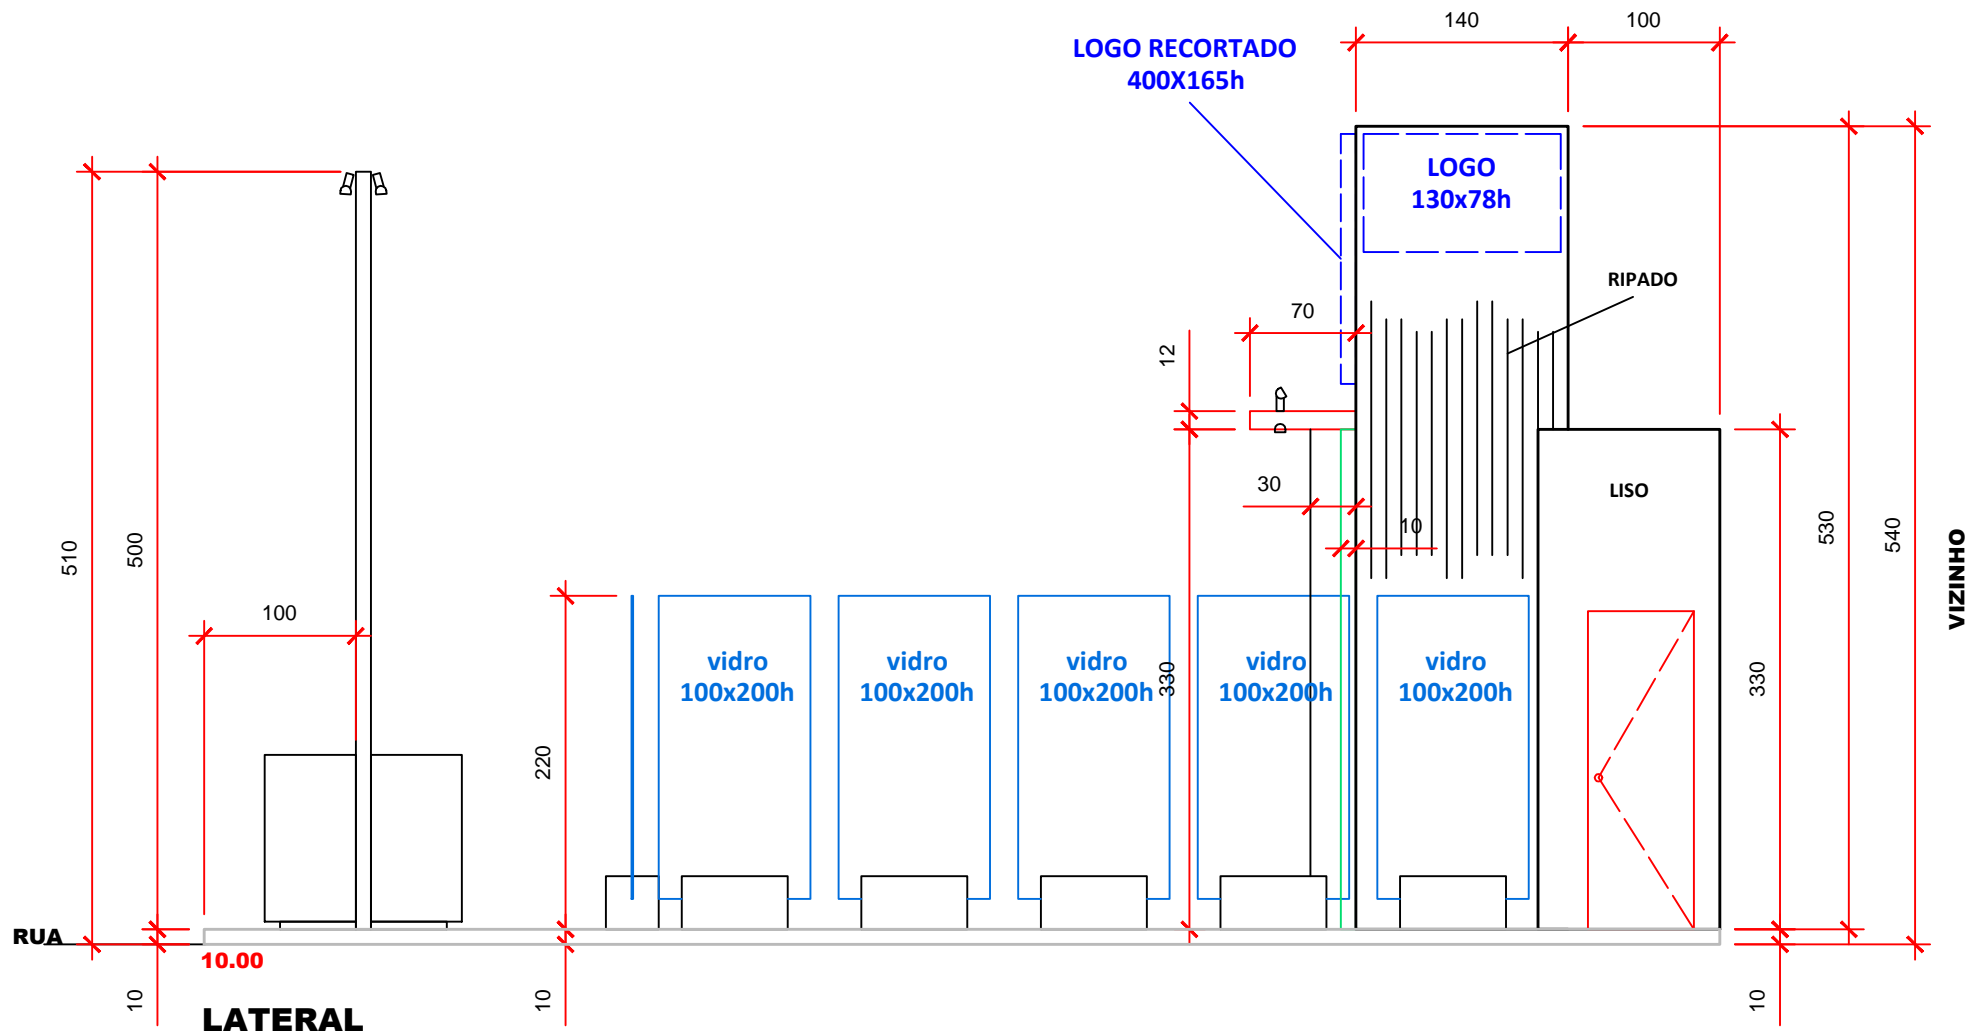

Rua D

Cliente - TRUFER - 100m<sup>2</sup>  
 Stand - D32/D34/E31/E33  
 Feira - FENAF

TP Eventos  
 [11] 2674-5050  
 contato@tpeventos.com.br | www.tpeventos.com.br

LOGO RECORTADO  
400X165h