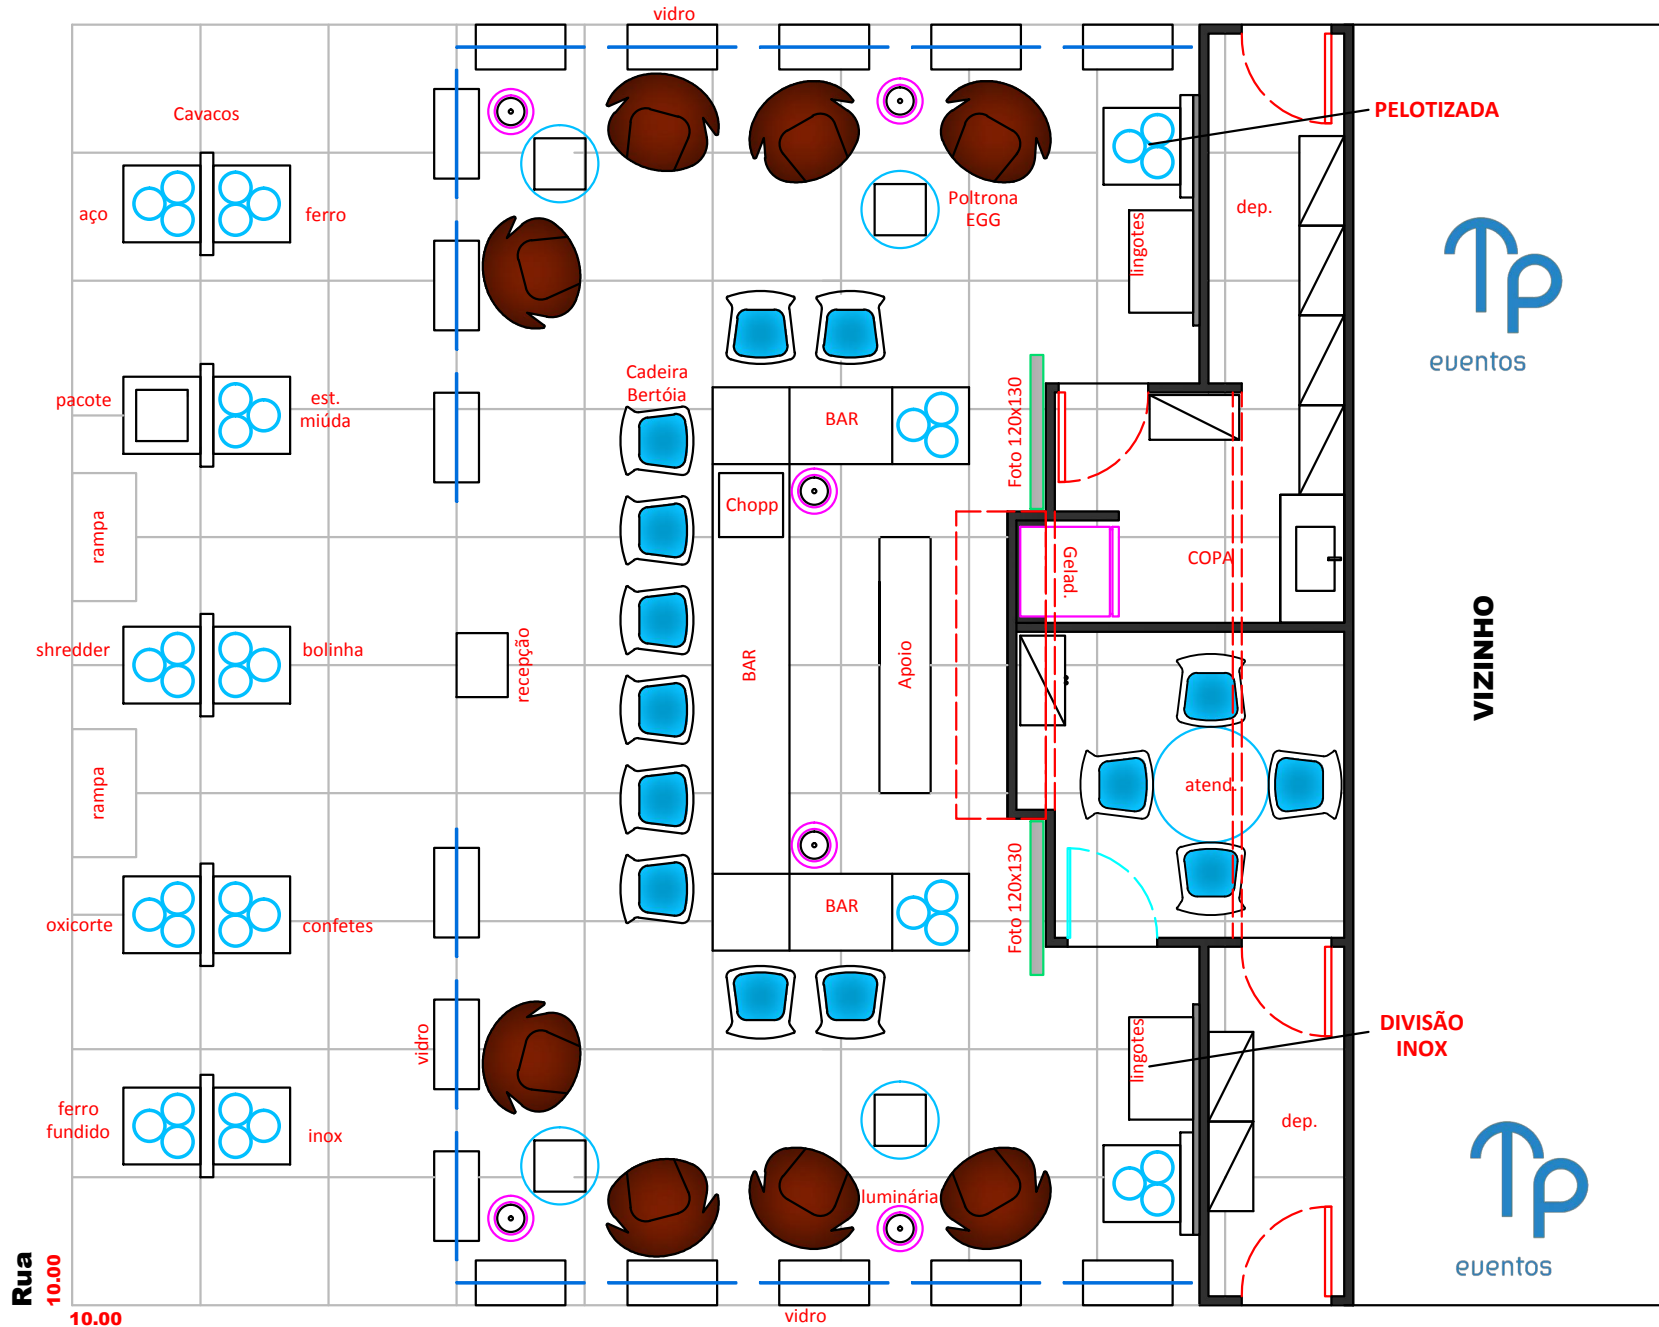

Rua D

Cliente - TRUFER - 100m<sup>2</sup>  
 Stand - D32/D34/E31/E33  
 Feira - FENAF

TP Eventos  
 [11] 2674-5050  
 contato@tpeventos.com.br | www.tpeventos.com.br

LOGO RECORTADO  
400X165h